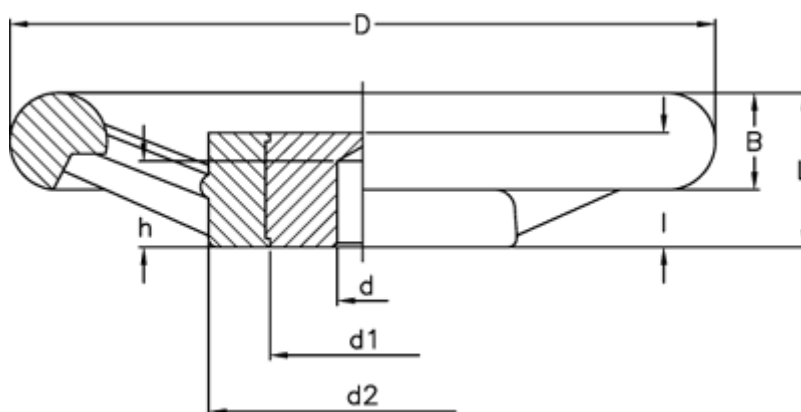

Varenummer: 2301080201  
Beskrivelse: E+G Håndhjul  
VRU.200

## Mål

B	= 26	L	= 40
C (N*m)	= 450	L (J)	= 20
D	= 199		
d1	= 53		
d2	= 85		
d H9	= 12		
h	= 20		
l	= 27		